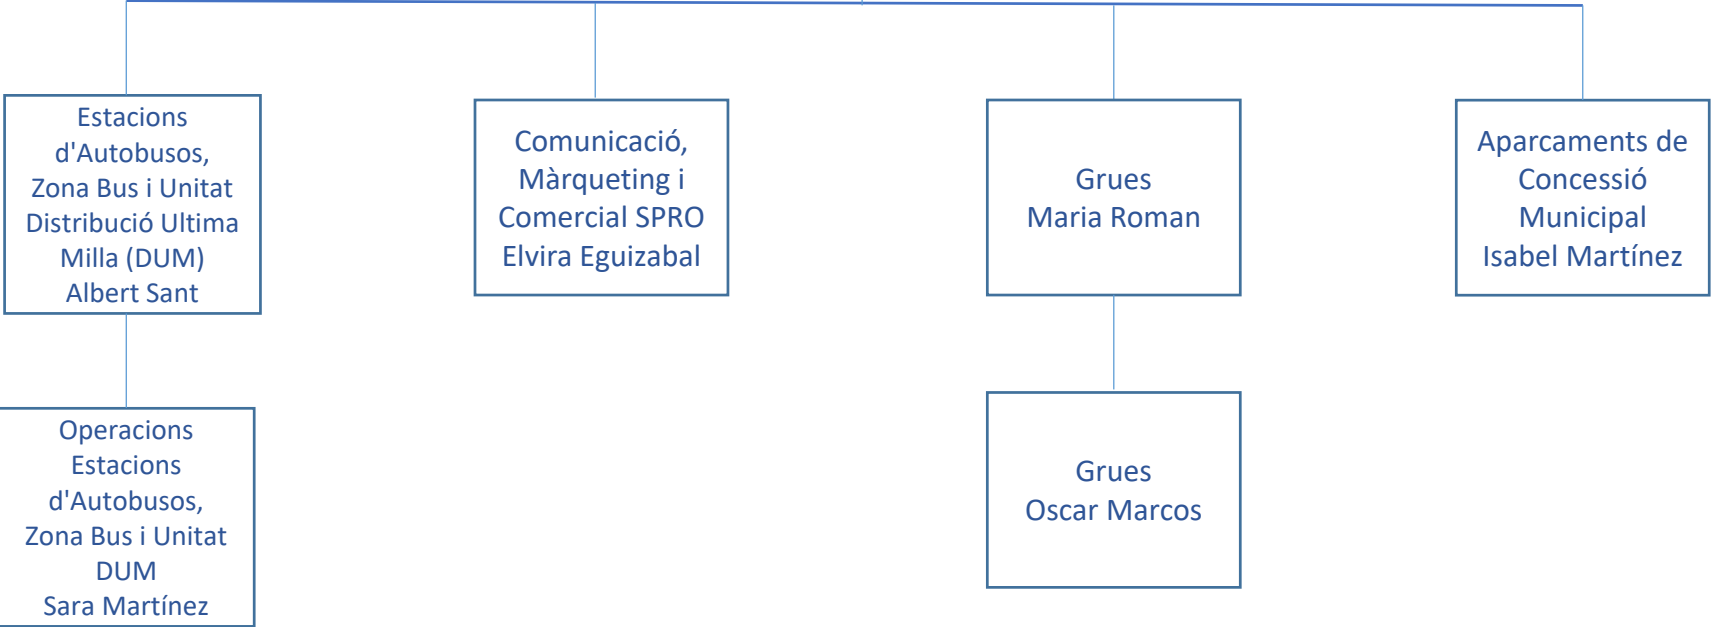

Negocis

Solucions de Mobilitat Professional
Sergi Vidal