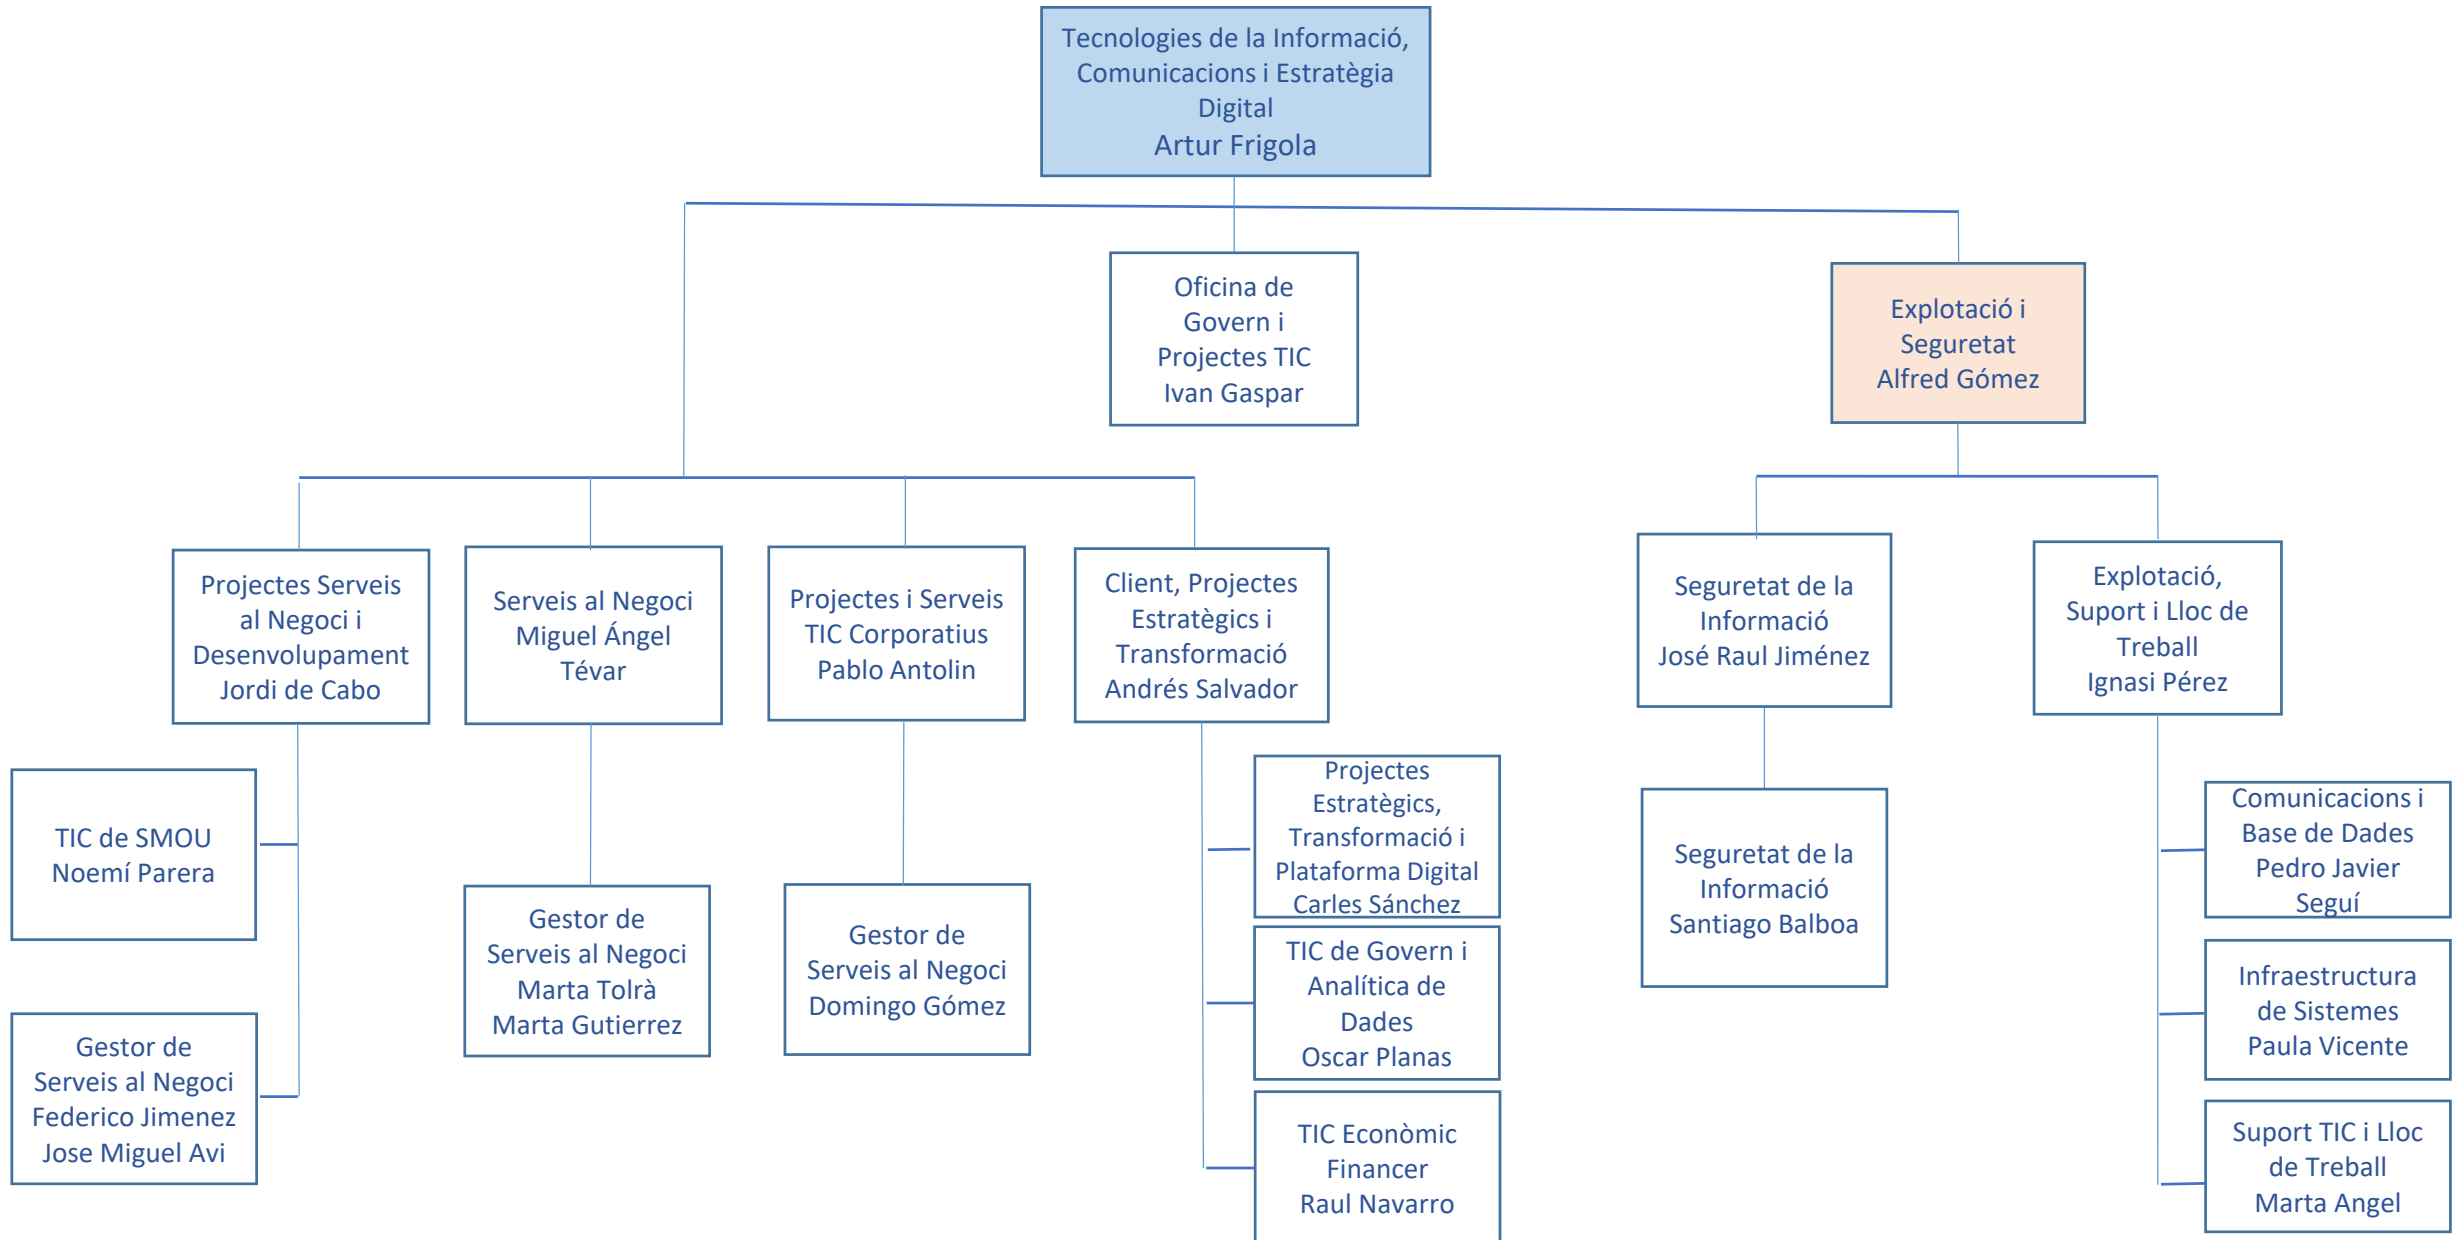

SDG Client, Estratègia i Transformació